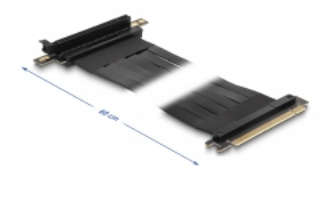

Delock Riserkort PCI Express x16 hane till x16-fack 90° vinklad med kabel 60 cm

Beskrivning

PCI Express-riserkort från Delock som används för att ansluta ett PCI Express x16-kort. Flexibel kabel som möjliggör en utrymmesbesparande installation inuti ett datorfodral.

60 cm

Artikelnummer 88028

EAN: 4043619880287

Ursprungsland: Taiwan,
Republic of China

Paket: Låda

Specifikationer

- Anslutning:
 - 1 x PCI Express x16 hane
 - 1 x PCI Express x16 uttag
- Stöder PCI Express 3.0-protokoll
- Sladdstorlek: 28 AWG
- Färg: svart
- Oberoende av operativsystem, ingen drivrutinsinstallation krävs
- Kabellängd: ca 60 cm

Systemkrav

- PC med en ledig PCI Express x16 / x32 -plats

Paketets innehåll

- PCIe stigarkort
- Bruksanvisning

Bilder

General

Specifikationer:	PCI Express 3.0
Style:	Platt kabel

Interface

Kontakt 1:	1 x PCI Express x16-hane
Kontakt 2:	1 x PCI Express x16 slot

Physical characteristics

Kabellängd:	60 cm
Färg:	svart