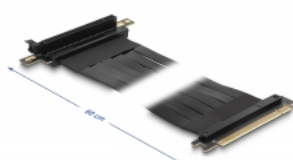

Delock Riser Card PCI Express x16 tată la x16 slot în unghi de 90° cu cablu 60 cm

Descriere scurta

Acest Riser Card PCI Express de la Delock este utilizat pentru a conecta un card PCI Express x16. Cablul flexibil permite o instalare, care economisește spațiu în carcasa computerului.

60 cm

Nr. 88028

EAN: 4043619880287

Țara de origine: Taiwan,
Republic of China

Pachet: Box

Detalii tehnice

- Conectori:
 - 1 x PCI Express x16 tată
 - 1 x PCI Express x16 slot
- Acceptă protocol PCI Express 3.0
- Grosime cablu: 28 AWG
- Culoare: negru
- Independent de SO, nu este necesară instalarea de drivere
- Lungime cablu: aprox. 60 cm

Cerinte de sistem

- PC cu slot PCI Express x16 / x32 liber

Pachetul contine

- Placă detașabilă PCIe
- Manual de utilizare

Imagini

General

Specification:	PCI Express 3.0
Style:	Cabluri plate

Interface

Conector 1:	1 x PCI Express x16 tată
Conector 2:	1 x PCI Express x16 slot

Physical characteristics

Cable length:	60 cm
Colour:	negru