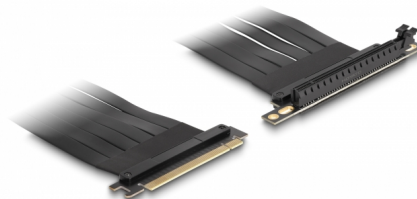

Delock Riser Card PCI Express x16 tată la x16 slot în unghi de 90° cu cablu 60 cm

Descriere scurta

Acest Riser Card PCI Express de la Delock este utilizat pentru a conecta un card PCI Express x16. Cablul flexibil permite o instalare, care economisește spațiu în carcasa computerului.

60 cm

Nr. 88028

EAN: 4043619880287

Țara de origine: Taiwan,
Republic of China

Pachet: Box

Detalii tehnice

- Conectori:
 - 1 x PCI Express x16 tată
 - 1 x PCI Express x16 slot
- Acceptă protocol PCI Express 3.0
- Grosime cablu: 28 AWG
- Culoare: negru
- Independent de SO, nu este necesară instalarea de drivere
- Lungime cablu: aprox. 60 cm

Cerinte de sistem

- PC cu slot PCI Express x16 / x32 liber

Pachetul contine

- Placă detașabilă PCIe
- Manual de utilizare

Imagini

General

Specification:	PCI Express 3.0
Style:	Cabluri plate

Interface

Conector 1:	1 x PCI Express x16 tată
Conector 2:	1 x PCI Express x16 slot

Physical characteristics

Cable length:	60 cm
Colour:	negru