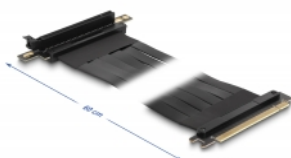

Delock Riser kartica PCI Express x16 muški na x16 utor 90° zakrivljeni s kabelom od 60 cm

Opis

Ova riser kartica PCI Express tvrtke Delock koristi se za spajanje PCI Express x16 kartice. Savitljivi kabel omogućava ugradnju u kućište računala radi uštede prostora.

60 cm

Predmet br. 88028

EAN: 4043619880287

Zemlja podrijetla: Taiwan,
Republic of China

Pakiranje: Kutija

Tehnički podaci

- Priključak:
 - 1 x PCI Express x16 muški
 - 1 x PCI Express x16 ulaz
- Podržava PCI Express 3.0 protokol
- Presjek kabela: 28 AWG
- Boja: crni
- Neovisan o operativnom sustavu, nije potrebna instalacija upravljačkog programa
- Duljina kabela: oko 60 cm

Preduvjeti sustava

- Računalo s jednim slobodnim PCI Express x16 / x32 utorom

Sadržaj pakiranja

- PCIe Riser kartica
- Korisnički priručnik

Slike

General

Tehnički podaci:	PCI Express 3.0
Style:	Ravni kabel

Interface

Priključak 1:	1 x PCI Express x16 muški
Priključak 2:	1 x PCI Express x16 slot

Physical characteristics

Duljina kabela:	60 cm
Boja:	crne