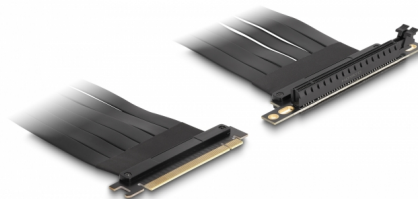

Delock Riser kartica PCI Express x16 muški na x16 utor 90° zakrivljeni s kabelom od 60 cm

Opis

Ova riser kartica PCI Express tvrtke Delock koristi se za spajanje PCI Express x16 kartice. Savitljivi kabel omogućava ugradnju u kućište računala radi uštede prostora.

60 cm

Predmet br. 88028

EAN: 4043619880287

Zemlja podrijetla: Taiwan,
Republic of China

Pakiranje: Kutija

Tehnički podaci

- Priključak:
 - 1 x PCI Express x16 muški
 - 1 x PCI Express x16 ulaz
- Podržava PCI Express 3.0 protokol
- Presjek kabela: 28 AWG
- Boja: crni
- Neovisan o operativnom sustavu, nije potrebna instalacija upravljačkog programa
- Duljina kabela: oko 60 cm

Preduvjeti sustava

- Računalo s jednim slobodnim PCI Express x16 / x32 utorom

Sadržaj pakiranja

- PCIe Riser kartica
- Korisnički priručnik

Slike

General

Tehnički podaci:	PCI Express 3.0
Style:	Ravni kabel

Interface

Priključak 1:	1 x PCI Express x16 muški
Priključak 2:	1 x PCI Express x16 slot

Physical characteristics

Duljina kabela:	60 cm
Boja:	crne