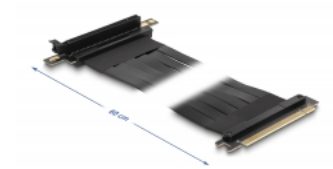

Delock Κάρτα Ανύψωσης PCI Express x16 αρσενικό προς x16 υποδοχή με γωνία 90° με καλώδιο 60 εκ.

Περιγραφή

Αυτός ο ανυψωτής κάρτας PCI Express της Delock χρησιμοποιείται για τη σύνδεση μιας κάρτας PCI Express x16. Το εύκαμπτο καλώδιο επιτρέπει μια εγκατάσταση με εξοικονόμηση χώρου μέσα στη θήκη του υπολογιστή.

60 cm

Αρ. προϊόντος 88028

EAN: 4043619880287

Χώρα προέλευσης:
Taiwan, Republic of
China

Συσκευασία: Συσκευασία

Προδιαγραφές

- Συνδετήρας:
 - 1 x PCI Express x16 αρσενική
 - 1 x PCI Express x16 υποδοχή
- Υποστηρίζει το πρωτόκολλο PCI Express 3.0
- Μετρητής καλωδίου: 28 AWG
- Χρώμα: μαύρο
- Ανεξαρτήτως Λειτουργικού συστήματος, δεν χρειάζεται εγκατάσταση μονάδας
- Μήκος καλωδίου: περ. 60 cm

Απαιτήσεις συστήματος

- PC με μια ελεύθερη υποδοχή PCI Express x16 / x32

Περιεχόμενα συσκευασίας

- Κάρτα ανύψωσης PCIe
- Εγχειρίδιο χρήστη

Εικόνες

General

Προδιαγραφές:	PCI Express 3.0
Style:	Επίπεδο καλώδιο

Interface

Συνδετήρας 1:	1 x βύσμα PCI Express x16
Συνδετήρας 2:	1 x PCI Express x16 slot

Physical characteristics

Μήκος καλωδίου:	60 cm
Χρώμα:	μαύρο