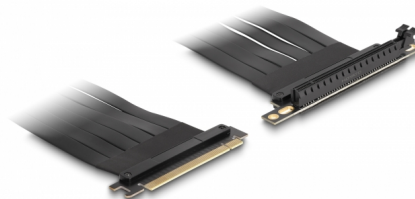

Delock Κάρτα Ανύψωσης PCI Express x16 αρσενικό προς x16 υποδοχή με γωνία 90° με καλώδιο 60 εκ.

Περιγραφή

Αυτός ο ανυψωτής κάρτας PCI Express της Delock χρησιμοποιείται για τη σύνδεση μιας κάρτας PCI Express x16. Το εύκαμπτο καλώδιο επιτρέπει μια εγκατάσταση με εξοικονόμηση χώρου μέσα στη θήκη του υπολογιστή.

60 cm

Αρ. προϊόντος 88028

EAN: 4043619880287

Χώρα προέλευσης:
Taiwan, Republic of
China

Συσκευασία: Συσκευασία

Προδιαγραφές

- Συνδετήρας:
 - 1 x PCI Express x16 αρσενική
 - 1 x PCI Express x16 υποδοχή
- Υποστηρίζει το πρωτόκολλο PCI Express 3.0
- Μετρητής καλωδίου: 28 AWG
- Χρώμα: μαύρο
- Ανεξαρτήτως Λειτουργικού συστήματος, δεν χρειάζεται εγκατάσταση μονάδας
- Μήκος καλωδίου: περ. 60 cm

Απαιτήσεις συστήματος

- PC με μια ελεύθερη υποδοχή PCI Express x16 / x32

Περιεχόμενα συσκευασίας

- Κάρτα ανύψωσης PCIe
- Εγχειρίδιο χρήστη

Εικόνες

General

Προδιαγραφές:	PCI Express 3.0
Style:	Επίπεδο καλώδιο

Interface

Συνδετήρας 1:	1 x βύσμα PCI Express x16
Συνδετήρας 2:	1 x PCI Express x16 slot

Physical characteristics

Μήκος καλωδίου:	60 cm
Χρώμα:	μαύρο