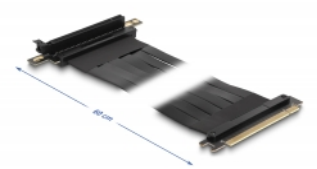

- Tarjeta elevadora PCIe
- Manual del usuario

Image