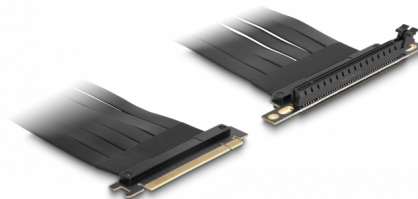

# Delock Tarjeta elevadora PCI Express x16 macho a ranura x16 con ángulo de 90° con cable 60 cm

## Descripción

Esta tarjeta Riser PCI Express de Delock se utiliza para conectar una tarjeta PCI Express x16. El cable flexible permite una instalación que ahorra espacio dentro de la caja del ordenador.

## Detalles técnicos

- Conectores:
  - 1 x PCI Express x16 macho
  - 1 x ranura PCI Express x16
- Admite el protocolo PCI Express 3.0
- Valor normalizado del cable: 28 AWG
- Color: negro
- SO independiente, no es necesaria la instalación de controladores
- Longitud del cable: aprox. 60 cm

## Physical characteristics

Longitud del cable:	60 cm
Color:	negro