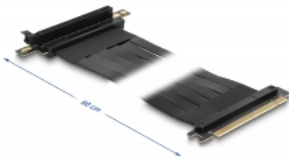

Delock Riser karta PCI Express, ze zástrčky x16 na slot x16 90° pravoúhlý, s kabelem, délka 60 cm

Popis

Tato karta PCI Express Riser značky Delock se k připojení karty PCI Express x16. Ohebný kabel umožňuje prostorově úspornou instalaci do skříně počítače.

60 cm

Číslo produktu 88028

EAN: 4043619880287

Země původu: Taiwan,
Republic of China

Balení: Box

Technické detaily

- Konektor:
 - 1 x PCI Express x16 samec
 - 1 x PCI Express x16 slot
- Podporuje PCI Express 3.0 protokol
- Průřez kabelu: 28 AWG
- Barva: černá
- Nezávislé na operačním systému, nevyžaduje instalaci žádných ovladačů
- Délka kabelu: cca. 60 cm

Systémové požadavky

- PC s jedním volným PCI Express x16 / x32 slotem

Obsah balení

- PCIe riser card
- Uživatelská příručka

Příslušenství

General

Specifikace:	PCI Express 3.0
Style:	Plochý kabel

Interface

Konektor 1:	1 x PCI Express x16 samec
Konektor 2:	1 x PCI Express x16 slot

Physical characteristics

Délka kabelu:	60 cm
Barva:	černá