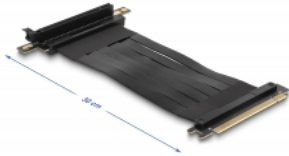

- PCIe bővítő kártya
- Használati utasítás

Képek