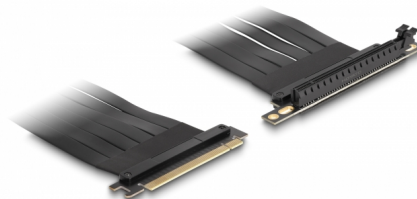

# Delock PCI Expressz riser kártya x16 apa - x16 szlot 90°-os szögben kábellel 30 cm hosszú

## Leírás

Ez a Delock PCI Express riser kártya használható egy PCI Express x16 socket modulhoz. A hajlékony kábel lehetővé teszi a helytakarékos rögzítést a számítógépházban.

30 cm

## Műszaki adatok

- Csatlakozó:
  - 1 x PCI Express x16 dugó
  - 1 x x16 PCI Express slot
- Támogatja a PCI Express 3.0 protokollt
- Kábel vastagsága: 28 AWG
- Szín: fekete
- Operációs rendszertől független, illesztőprogram telepítése nem szükséges
- Kábelhossz: kb. 30 cm

## Physical characteristics

Kábelhosszúság:	30 cm
Szín:	fekete