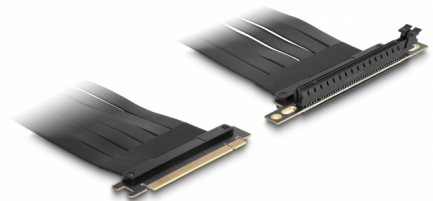

Delock Riserkort PCI Express x16 hane till x16-fack 90° vinklad med kabel 30 cm

Beskrivning

PCI Express-riserkort från Delock som används för att ansluta ett PCI Express x16-kort. Flexibel kabel som möjliggör en utrymmesbesparande installation inuti ett datorfodral.

30 cm

Artikelnummer 88027

EAN: 4043619880270

Ursprungsland: Taiwan,
Republic of China

Paket: Låda

Specifikationer

- Anslutning:
 - 1 x PCI Express x16 hane
 - 1 x PCI Express x16 uttag
- Stöder PCI Express 3.0-protokoll
- Sladdstorlek: 28 AWG
- Färg: svart
- Oberoende av operativsystem, ingen drivrutinsinstallation krävs
- Kabellängd: ca 30 cm

Systemkrav

- PC med en ledig PCI Express x16 / x32 -plats

Paketets innehåll

- PCIe stigar kort
- Bruksanvisning

Bilder

General

Specifikationer:	PCI Express 3.0
Style:	Platt kabel

Interface

Kontakt 1:	1 x PCI Express x16-hane
Kontakt 2:	1 x PCI Express x16 slot

Physical characteristics

Kabellängd:	30 cm
Färg:	svart