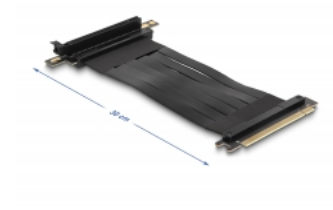

Delock Riserkort PCI Express x16 hane till x16-fack 90° vinklad med kabel 30 cm

Beskrivning

PCI Express-riserkort från Delock som används för att ansluta ett PCI Express x16-kort. Flexibel kabel som möjliggör en utrymmesbesparande installation inuti ett datorfodral.

30 cm

Artikelnummer 88027

EAN: 4043619880270

Ursprungsland: Taiwan,
Republic of China

Paket: Låda

Specifikationer

- Anslutning:
 - 1 x PCI Express x16 hane
 - 1 x PCI Express x16 uttag
- Stöder PCI Express 3.0-protokoll
- Sladdstorlek: 28 AWG
- Färg: svart
- Oberoende av operativsystem, ingen drivrutinsinstallation krävs
- Kabellängd: ca 30 cm

Systemkrav

- PC med en ledig PCI Express x16 / x32 -plats

Paketets innehåll

- PCIe stigar kort
- Bruksanvisning

Bilder

General

Specifikationer:	PCI Express 3.0
Style:	Platt kabel

Interface

Kontakt 1:	1 x PCI Express x16-hane
Kontakt 2:	1 x PCI Express x16 slot

Physical characteristics

Kabellängd:	30 cm
Färg:	svart