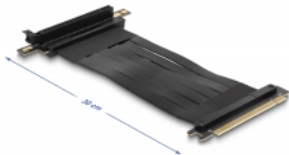

Delock Riser Card PCI Express x16 tată la x16 slot în unghi de 90° cu cablu 30 cm

Descriere scurta

Acest Riser Card PCI Express de la Delock este utilizat pentru a conecta un card PCI Express x16. Cablul flexibil permite o instalare, care economisește spațiu în carcasa computerului.

30 cm

Nr. 88027

EAN: 4043619880270

Țara de origine: Taiwan,
Republic of China

Pachet: Box

Detalii tehnice

- Conectori:
 - 1 x PCI Express x16 tată
 - 1 x PCI Express x16 slot
- Acceptă protocol PCI Express 3.0
- Grosime cablu: 28 AWG
- Culoare: negru
- Independent de SO, nu este necesară instalarea de drivere
- Lungime cablu: aprox. 30 cm

Cerinte de sistem

- PC cu slot PCI Express x16 / x32 liber

Pachetul contine

- Placă detașabilă PCIe
- Manual de utilizare

Imagini

General

Specification:	PCI Express 3.0
Style:	Cabluri plate

Interface

Conector 1:	1 x PCI Express x16 tată
Conector 2:	1 x PCI Express x16 slot

Physical characteristics

Cable length:	30 cm
Colour:	negru