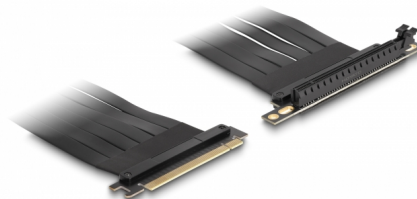

Delock Riser Card PCI Express x16 tată la x16 slot în unghi de 90° cu cablu 30 cm

Descriere scurta

Acest Riser Card PCI Express de la Delock este utilizat pentru a conecta un card PCI Express x16. Cablul flexibil permite o instalare, care economisește spațiu în carcasa computerului.

30 cm

Nr. 88027

EAN: 4043619880270

Țara de origine: Taiwan,
Republic of China

Pachet: Box

Detalii tehnice

- Conectori:
 - 1 x PCI Express x16 tată
 - 1 x PCI Express x16 slot
- Acceptă protocol PCI Express 3.0
- Grosime cablu: 28 AWG
- Culoare: negru
- Independent de SO, nu este necesară instalarea de drivere
- Lungime cablu: aprox. 30 cm

Cerinte de sistem

- PC cu slot PCI Express x16 / x32 liber

Pachetul contine

- Placă detașabilă PCIe
- Manual de utilizare

Imagini

General

Specification:	PCI Express 3.0
Style:	Cabluri plate

Interface

Conector 1:	1 x PCI Express x16 tată
Conector 2:	1 x PCI Express x16 slot

Physical characteristics

Cable length:	30 cm
Colour:	negru