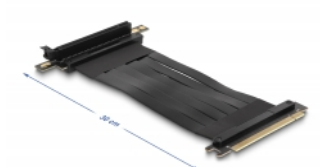

- PCIe Riser kartica
- Korisnički priručnik

Slike