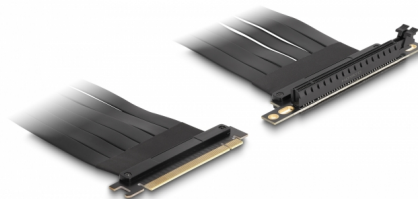

# Delock Riser kartica PCI Express x16 muški na x16 utor 90° zakrivljeni s kabelom od 30 cm

## Opis

Ova riser kartica PCI Express tvrtke Delock koristi se za spajanje PCI Express x16 kartice. Savitljivi kabel omogućava ugradnju u kućište računala radi uštede prostora.

30 cm

## Tehnički podaci

- Priključak:
  - 1 x PCI Express x16 muški
  - 1 x PCI Express x16 ulaz
- Podržava PCI Express 3.0 protokol
- Presjek kabela: 28 AWG
- Boja: crni
- Neovisan o operativnom sustavu, nije potrebna instalacija upravljačkog programa
- Duljina kabela: oko 30 cm

## General

Tehnički podaci:	PCI Express 3.0
Style:	Ravni kabel