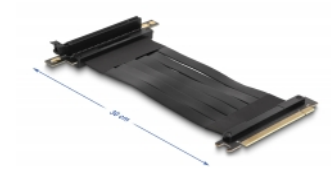

- Κάρτα ανύψωσης PCIe
- Εγχειρίδιο χρήστη

Εικόνες