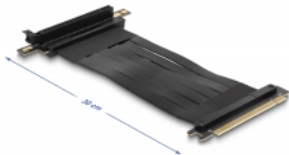

Delock Riser karta PCI Express, ze zástrčky x16 na slot x16 90° pravoúhlý, s kabelem, délka 30 cm

Popis

Tato karta PCI Express Riser značky Delock se k připojení karty PCI Express x16. Ohebný kabel umožňuje prostorově úspornou instalaci do skříně počítače.

30 cm

Číslo produktu 88027

EAN: 4043619880270

Země původu: Taiwan,
Republic of China

Balení: Box

Technické detaily

- Konektor:
 - 1 x PCI Express x16 samec
 - 1 x PCI Express x16 slot
- Podporuje PCI Express 3.0 protokol
- Průřez kabelu: 28 AWG
- Barva: černá
- Nezávislé na operačním systému, nevyžaduje instalaci žádných ovladačů
- Délka kabelu: cca. 30 cm

Systémové požadavky

- PC s jedním volným PCI Express x16 / x32 slotem

Obsah balení

- PCIe riser card
- Uživatelská příručka

Příslušenství

General

Specifikace:	PCI Express 3.0
Style:	Plochý kabel

Interface

Konektor 1:	1 x PCI Express x16 samec
Konektor 2:	1 x PCI Express x16 slot

Physical characteristics

Délka kabelu:	30 cm
Barva:	černá