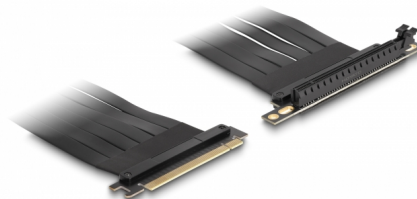

Delock Riser karta PCI Express, ze zástrčky x16 na slot x16 90° pravoúhlý, s kabelem, délka 30 cm

Popis

Tato karta PCI Express Riser značky Delock se k připojení karty PCI Express x16. Ohebný kabel umožňuje prostorově úspornou instalaci do skříně počítače.

30 cm

Číslo produktu 88027

EAN: 4043619880270

Země původu: Taiwan,
Republic of China

Balení: Box

Technické detaily

- Konektor:
 - 1 x PCI Express x16 samec
 - 1 x PCI Express x16 slot
- Podporuje PCI Express 3.0 protokol
- Průřez kabelu: 28 AWG
- Barva: černá
- Nezávislé na operačním systému, nevyžaduje instalaci žádných ovladačů
- Délka kabelu: cca. 30 cm

Systémové požadavky

- PC s jedním volným PCI Express x16 / x32 slotem

Obsah balení

- PCIe riser card
- Uživatelská příručka

Příslušenství

General

Specifikace:	PCI Express 3.0
Style:	Plochý kabel

Interface

Konektor 1:	1 x PCI Express x16 samec
Konektor 2:	1 x PCI Express x16 slot

Physical characteristics

Délka kabelu:	30 cm
Barva:	černá