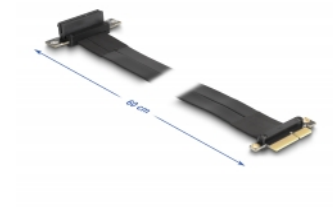

Delock Riserkort PCI Express x4 hane till x4-fack 90° vinklad med kabel 60 cm

Beskrivning

PCI Express-riserkort från Delock som används för att ansluta ett PCI Express x4-kort. Flexibel kabel som möjliggör en utrymmesbesparande installation inuti ett datorfodral.

60 cm

Artikelnummer 88026

EAN: 4043619880263

Ursprungsland: Taiwan,
Republic of China

Paket: Låda

Specifikationer

- Anslutning:
 - 1 x PCI Express x4 hane
 - 1 x PCI Express x4 uttag
- Stöder PCI Express 3.0-protokoll
- Sladdstorlek: 28 AWG
- Färg: svart
- Oberoende av operativsystem, ingen drivrutinsinstallation krävs
- Kabellängd: ca 60 cm

Systemkrav

- PC med en ledig PCI Express x4 / x8 / x16 / x32 -plats

Paketets innehåll

- PCIe stigarkort
- Bruksanvisning

Bilder

General

Specifikationer:	PCI Express 3.0
Style:	Platt kabel

Interface

Kontakt 1:	1 x PCI Express x4 hane
Kontakt 2:	1 x PCI Express x4 Slot

Physical characteristics

Kabellängd:	60 cm
Färg:	svart