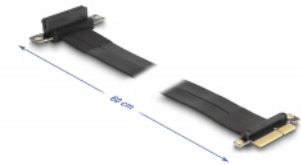

- Placă detașabilă PCIe
- Manual de utilizare

Imagini