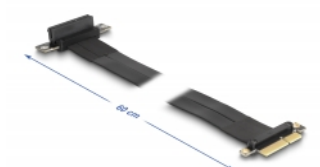

- PCIe Riser kartica
- Korisnički priručnik

Slike