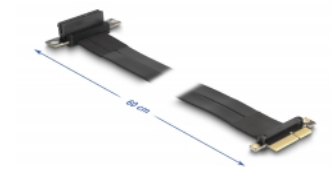

Delock Κάρτα Ανύψωσης PCI Express x4 αρσενικό προς x4 υποδοχή με γωνία 90° με καλώδιο 60 εκ.

Περιγραφή

Αυτός ο ανυψωτής κάρτας PCI Express της Delock χρησιμοποιείται για τη σύνδεση μιας κάρτας PCI Express x4. Το εύκαμπτο καλώδιο επιτρέπει μια εγκατάσταση με εξοικονόμηση χώρου μέσα στη θήκη του υπολογιστή.

60 cm

Αρ. προϊόντος 88026

EAN: 4043619880263

Χώρα προέλευσης:
Taiwan, Republic of
China

Συσκευασία: Συσκευασία

Προδιαγραφές

- Συνδετήρας:
 - 1 x PCI Express x4 αρσενική
 - 1 x PCI Express x4 υποδοχή
- Υποστηρίζει το πρωτόκολλο PCI Express 3.0
- Μετρητής καλωδίου: 28 AWG
- Χρώμα: μαύρο
- Ανεξαρτήτως Λειτουργικού συστήματος, δεν χρειάζεται εγκατάσταση μονάδας
- Μήκος καλωδίου: περ. 60 cm

Απαιτήσεις συστήματος

- PC με μια ελεύθερη υποδοχή PCI Express x4 / x8 / x16 / x32

Περιεχόμενα συσκευασίας

- Κάρτα ανύψωσης PCIe
- Εγχειρίδιο χρήστη

Εικόνες

General

Προδιαγραφές:	PCI Express 3.0
Style:	Επίπεδο καλώδιο

Interface

Συνδετήρας 1:	1 x PCI Express x4 αρσενική
Συνδετήρας 2:	1 x PCI Express x4 Slot

Physical characteristics

Μήκος καλωδίου:	60 cm
Χρώμα:	μαύρο