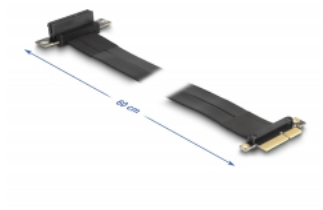

Delock Tarjeta elevadora PCI Express x4 macho a ranura x4 con ángulo de 90° con cable 60 cm

Descripción

Esta tarjeta Riser PCI Express de Delock se utiliza para conectar una tarjeta PCI Express x4. El cable flexible permite una instalación que ahorra espacio dentro de la caja del ordenador.

60 cm

Número de elemento 88026

EAN: 4043619880263

Pais de origen: Taiwan,
Republic of China

Paquete: Box

Detalles técnicos

- Conectores:
1 x PCI Express x4 macho
1 x ranura PCI Express x4
- Admite el protocolo PCI Express 3.0
- Valor normalizado del cable: 28 AWG
- Color: negro
- SO independiente, no es necesaria la instalación de controladores
- Longitud del cable: aprox. 60 cm

Requisitos del sistema

- PC con una ranura PCI Express x4 / x8 / x16 / x32 libre

Contenido del paquete

- Tarjeta elevadora PCIe
- Manual del usuario

Image

General

Especificación técnica:	PCI Express 3.0
Style:	Cable plano

Interface

Conector 1:	1 x PCI Express x4 macho
Conector 2 :	1 x PCI Express x4 Slot

Physical characteristics

Longitud del cable:	60 cm
Color:	negro