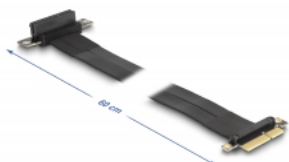

- PCIe riser card
- Uživatelská příručka

Příslušenství