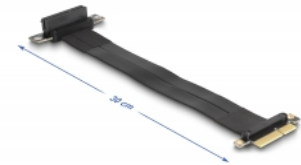

Delock Riser Card PCI Express x4 tată la x4 slot în unghi de 90° cu cablu 30 cm

Descriere scurta

Acest Riser Card PCI Express de la Delock este utilizat pentru a conecta un card PCI Express x4. Cablul flexibil permite o instalare, care economisește spațiu în carcasa computerului.

30 cm

Nr. 88025

EAN: 4043619880256

Țara de origine: Taiwan,
Republic of China

Pachet: Box

Detalii tehnice

- Conectori:
 - 1 x PCI Express x4 tată
 - 1 x PCI Express x4 slot
- Acceptă protocol PCI Express 3.0
- Grosime cablu: 28 AWG
- Culoare: negru
- Independent de SO, nu este necesară instalarea de drivere
- Lungime cablu: aprox. 30 cm

Cerinte de sistem

- PC cu slot PCI Express x4 / x8 / x16 / x32 liber

Pachetul contine

- Placă detașabilă PCIe
- Manual de utilizare

Imagini

General

Specification:	PCI Express 3.0
Style:	Cabluri plate

Interface

Conector 1:	1 x PCI Express x4 tată
Conector 2:	1 x PCI Express x4 Slot

Physical characteristics

Cable length:	30 cm
Colour:	negru