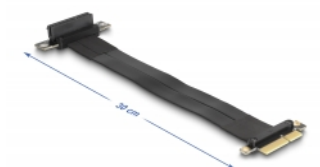

Delock Riser kartica PCI Express x4 muški na x4 utor 90° zakrivljeni s kabelom od 30 cm

Opis

Ova riser kartica PCI Express tvrtke Delock koristi se za spajanje PCI Express x4 kartice. Savitljivi kabel omogućava ugradnju u kućište računala radi uštede prostora.

30 cm

Predmet br. 88025

EAN: 4043619880256

Zemlja podrijetla: Taiwan,
Republic of China

Pakiranje: Kutija

Tehnički podaci

- Priključak:
 - 1 x PCI Express x4 muški
 - 1 x PCI Express x4 ulaz
- Podržava PCI Express 3.0 protokol
- Presjek kabela: 28 AWG
- Boja: crni
- Neovisan o operativnom sustavu, nije potrebna instalacija upravljačkog programa
- Duljina kabela: oko 30 cm

Preduvjeti sustava

- Računalo s jednim slobodnim PCI Express x4 / x8 / x16 / x32 utorom

Sadržaj pakiranja

- PCIe Riser kartica
- Korisnički priručnik

Slike

General

| | |
|------------------|-----------------|
| Tehnički podaci: | PCI Express 3.0 |
| Style: | Ravni kabel |

Interface

| | |
|---------------|--------------------------|
| Priključak 1: | 1 x PCI Express x4 muški |
| Priključak 2: | 1 x PCI Express x4 Slot |

Physical characteristics

| | |
|-----------------|-------|
| Duljina kabela: | 30 cm |
| Boja: | crne |