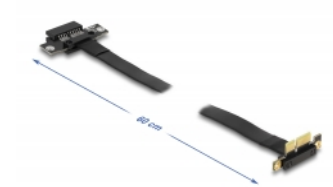

Delock PCI Expressz riser kártya x1 apa 90°-os szögben - x1 szlot kábellel 60 cm hosszú

Leírás

Ez a Delock PCI Express riser kártya használható egy PCI Express x1 socket modulhoz. A hajlékony kábel lehetővé teszi a helytakarékos rögzítést a számítógépházban.

60 cm

Tételszám 88024

EAN: 4043619880249

Származási hely: Taiwan,
Republic of China

Csomag: Doboz

Műszaki adatok

- Csatlakozó:
1 x PCI Express x1 dugó
1 x x1 PCI Express slot
- Támogatja a PCI Express 3.0 protokollt
- Kábel vastagsága: 28 AWG
- Szín: fekete
- Operációs rendszertől független, illesztőprogram telepítése nem szükséges
- Kábelhossz: kb. 60 cm

Rendszerkövetelmények

- PC egy szabad PCI Express x1 / x4 / x8 / x16 / x32 illesztőhellyel

A csomag tartalma

- PCIe bővítő kártya
- Használati utasítás

Képek

General

Műszaki adatok:	PCI Express 3.0
Style:	Lapos kábel

Interface

Csatlakozó 1:	1 x PCI Express x1 dugó
Csatlakozó 2:	1 x x1 PCI Express slot

Physical characteristics

Kábelhosszúság:	60 cm
Szín:	fekete