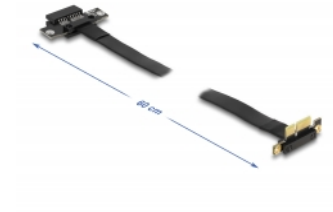

Delock Riserkort PCI Express x1 hane 90° vinklad till x1-fack med kabel 60 cm

Beskrivning

PCI Express-riserkort från Delock som används för att ansluta ett PCI Express x1-kort. Flexibel kabel som möjliggör en utrymmesbesparande installation inuti ett datorfodral.

60 cm

Artikelnummer 88024

EAN: 4043619880249

Ursprungsland: Taiwan,
Republic of China

Paket: Låda

Specifikationer

- Anslutning:
 - 1 x PCI Express x1 hane
 - 1 x PCI Express x1 uttag
- Stöder PCI Express 3.0-protokoll
- Sladdstorlek: 28 AWG
- Färg: svart
- Oberoende av operativsystem, ingen drivrutinsinstallation krävs
- Kabellängd: ca 60 cm

Systemkrav

- PC med en ledig PCI Express x1 / x4 / x8 / x16 / x32 -plats

Paketets innehåll

- PCIe stigarkort
- Bruksanvisning

Bilder

General

Specifikationer:	PCI Express 3.0
Style:	Platt kabel

Interface

Kontakt 1:	1 x PCI Express x1 hane
Kontakt 2:	1 x PCI Express x1 uttag

Physical characteristics

Kabellängd:	60 cm
Färg:	svart