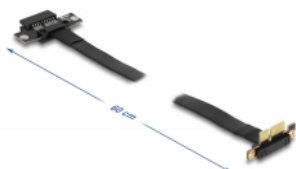

- Placă detașabilă PCIe
- Manual de utilizare

Imagini