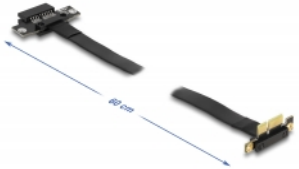

Delock Κάρτα Ανύψωσης PCI Express x1 αρσενικό με γωνία 90° προς x1 υποδοχή με καλώδιο 60 εκ.

Περιγραφή

Αυτός ο ανυψωτής κάρτας PCI Express της Delock χρησιμοποιείται για τη σύνδεση μιας κάρτας PCI Express x1. Το εύκαμπτο καλώδιο επιτρέπει μια εγκατάσταση με εξοικονόμηση χώρου μέσα στη θήκη του υπολογιστή.

60 cm

Αρ. προϊόντος 88024

EAN: 4043619880249

Χώρα προέλευσης:
Taiwan, Republic of
China

Συσκευασία: Συσκευασία

Προδιαγραφές

- Συνδετήρας:
 - 1 x PCI Express x1 αρσενική
 - 1 x PCI Express x1 υποδοχή
- Υποστηρίζει το πρωτόκολλο PCI Express 3.0
- Μετρητής καλωδίου: 28 AWG
- Χρώμα: μαύρο
- Ανεξαρτήτως Λειτουργικού συστήματος, δεν χρειάζεται εγκατάσταση μονάδας
- Μήκος καλωδίου: περ. 60 cm

Απαιτήσεις συστήματος

- PC με μια ελεύθερη υποδοχή PCI Express x1 / x4 / x8 / x16 / x32

Περιεχόμενα συσκευασίας

- Κάρτα ανύψωσης PCIe
- Εγχειρίδιο χρήστη

Εικόνες

General

Προδιαγραφές:	PCI Express 3.0
Style:	Επίπεδο καλώδιο

Interface

Συνδετήρας 1:	1 x PCI Express x1 αρσενική
Συνδετήρας 2:	1 x PCI Express x1 υποδοχή

Physical characteristics

Μήκος καλωδίου:	60 cm
Χρώμα:	μαύρο