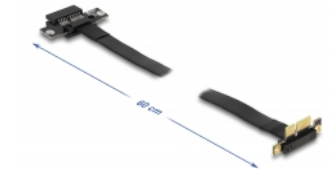

- PCIe riser card
- Uživatelská příručka

Příslušenství