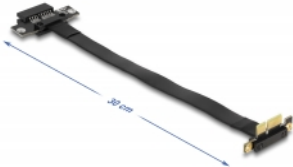

- Κάρτα ανύψωσης PCIe
- Εγχειρίδιο χρήστη

Εικόνες