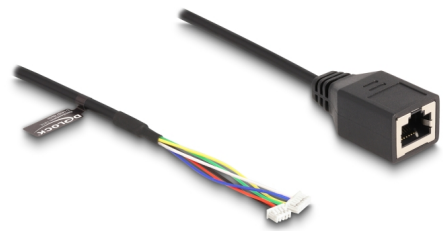

Delock Καλώδιο RJ45 θηλυκό προς θηλυκή κεφαλή pin 1,25 χιλ. 4 pin και θηλυκή κεφαλή pin 1,25 χιλ. 6 pin Cat.5e 30 εκ. σε μαύρο χρώμα

Περιγραφή

Αυτό το καλώδιο της Delock μπορεί να χρησιμοποιηθεί για τη σύνδεση διάφορων συσκευών και μπορεί να χρησιμοποιηθεί σε εργασίες PCB, μητρικές κάρτες PC και ηλεκτρονικά σχέδια DIY.

30 cm

Αρ. προϊόντος 88007

EAN: 4043619880072

Χώρα προέλευσης: China

Συσκευασία: Τσαντάκι με φερμουάρ

Προδιαγραφές

- Συνδετήρας:
 - 1 x θηλυκός RJ45
 - 1 x 4 ακίδων κεφαλίδα θηλυκό
 - 1 x 6 ακίδων κεφαλίδα θηλυκό
- Προδιαγραφές Cat.5e
- Μετρητής καλωδίου: 28 AWG
- Απόσταση βήματος: 1,25 mm
- Διάμετρος καλωδίου: περ. 4 mm
- Υλικό υποδοχής καλωδίου: PVC
- Μήκος συμπεριλ. συνδέσμου: περ. 30 cm
- Χρώμα: μαύρο

Απαιτήσεις συστήματος

- Μια ελεύθερη θύρα RJ45

- Δύο ελεύθερες αρσενικές κεφαλές r19
-

Περιεχόμενα συσκευασίας

- Καλώδιο
-

Εικόνες

General

Προδιαγραφές:	Cat. 5e
---------------	---------

Interface

Συνδετήρας 1:	1 x θηλυκός RJ45
Συνδετήρας 2:	1 x 4 ακίδων κεφαλίδα θηλυκό
σύνδεσμος 3:	1 x 6 ακίδων κεφαλίδα θηλυκό

Physical characteristics

Απόσταση βήματος:	1,25 mm
Cable length incl. connector:	30 cm
Conductor gauge:	28 AWG
Υλικό:	PVC
Χρώμα:	μαύρο
Διάμετρος καλωδίου:	4 mm