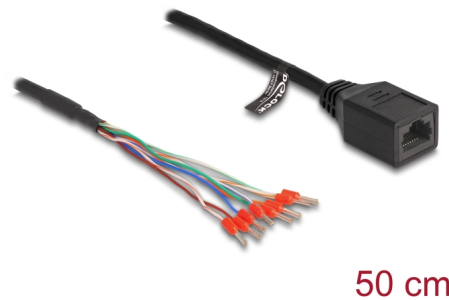

Delock Kabel ze zásuvky RJ45 na dráty s dutinkovými koncovkami Cat.5e, 50 cm, černý

Popis

Tento kabel značky Delock lze používat k prodlužování a spojování různých síťových zařízení.

50 cm

Číslo produktu 88005

EAN: 4043619880058

Země původu: China

Balení: Plastová taška se zipem

Technické detaily

- Konektor:
1 x RJ45 samice
8 x dutinkové koncovky na koncích drátů
- Průřez kabelu: 26 AWG
- Průměr kabelu: cca. 5,5 mm
- Délka kabelu: cca. 50 cm
- Materiál obalu kabelu: PVC
- Barva: černá

Systémové požadavky

- Jeden volný port RJ45

Obsah balení

- RJ45 kabel

Příslušenství

General

Specifikace:	Cat. 5e
--------------	---------

Interface

Konektor 1:	1 x RJ45 samice
Konektor 2:	8 x dutinkové koncovky na koncích drátů

Physical characteristics

Délka kabelu:	50 cm
Conductor gauge:	24 AWG
Materiál:	PVC
Barva:	černá
Průměr kabelu:	5,5 mm