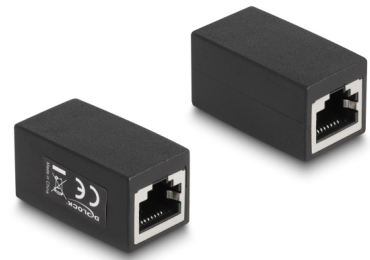

Delock Adapter RJ45 hona till RJ45 hona Cat.6 svart

Beskrivning

Koppling från Delock som kan användas för att ansluta eller förlänga två RJ45-nätverkskablar.

Artikelnummer 88003

EAN: 4043619880034

Ursprungsland: China

Paket: Zippåse

Specifikationer

- Anslutning:
 - 1 x RJ45 hona
 - 1 x RJ45 hona
- 1:1-anlutning
- Cat.6 specifikation
- Oskärmad (UTP)
- Guldpläterade kontakter
- Material: PVC (45P)
- Färg: svart
- Mått (LxBxH): ca 36,2 x 19,7 x 19,2 mm

Kontakt 1:	1 x RJ45 hona
Kontakt 2:	1 x RJ45 hona

Physical characteristics

Material:	PVC (45P)
Längd:	36.2 mm
Width:	19,7 mm
Height:	19,2 mm
Färg:	svart