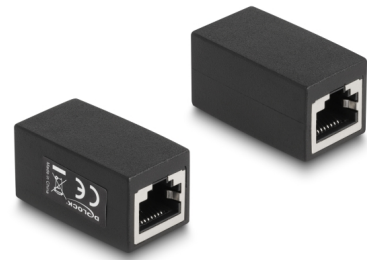

Delock Adapter RJ45 ženski na RJ45 ženski Cat.6 crna

Opis

Ovaj spojnik tvrtke Delock može se koristiti za spajanje ili proširenje dvaju RJ45 mrežnih kabela.

Predmet br. 88003

EAN: 4043619880034

Zemlja podrijetla: China

Pakiranje: Plastična vrećica sa zip zatvaračem

Tehnički podaci

- Priključak:
 - 1 x RJ45 ženski
 - 1 x RJ45 ženski
- 1:1 spojeno
- Cat.6 tehnički podaci
- Neoklopljen (UTP)
- Pozlaćeni kontakti
- Materijal: PVC (45P)
- Boja: crno
- Mjere (DxŠxV): oko 36,2 x 19,7 x 19,2 mm

Preduvjeti sustava

- Slobodan RJ45 muški priključak

Sadržaj pakiranja

- RJ45 spojnica

Slike

General

Tehnički podaci:	Cat. 6
------------------	--------

Interface

Priključak 1:	1 x RJ45 ženski
Priključak 2:	1 x RJ45 ženski

Physical characteristics

Materijal:	PVC (45P)
Duljina:	36.2 mm
Width:	19,7 mm
Height:	19,2 mm
Boja:	crne