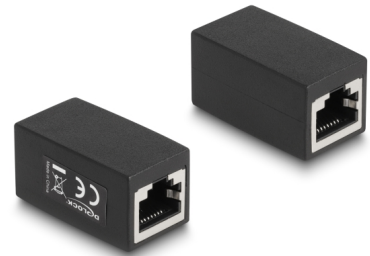

Delock Adattatore RJ45 femmina per RJ45 femmina Cat.6 nero

Descrizione

Questo accoppiatore Delock può essere utilizzato per collegare o estendere due cavi di rete RJ45.

Articolo n. 88003

EAN: 4043619880034

Paese di origine: China

Pacchetto: Sacchetto in plastica con cerniera

Dettagli tecnici

- Connettori:
 - 1 x RJ45 femmina
 - 1 x RJ45 femmina
- Collegamento 1:1
- Specifica Cat.6
- Non schermato (UTP)
- Contatti dorati
- Materiale: PVC (45P)
- Colore: nero
- Dimensioni (LxPxA): ca. 36,2 x 19,7 x 19,2 mm

Connettore 1:	1 x RJ45 femmina
Connettore 2:	1 x RJ45 femmina

Physical characteristics

Material:	PVC (45P)
Lunghezza:	36.2 mm
Width:	19,7 mm
Height:	19,2 mm
Colour:	nero