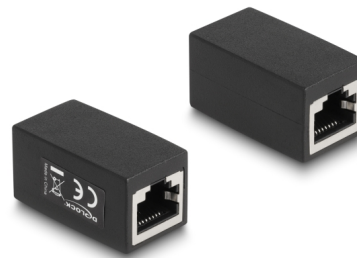

Delock Adaptateur RJ45 femelle à RJ45 femelle, Cat.6, noir

Description

Ce coupleur de Delock peut être utilisé pour connecter ou rallonger des câbles de réseau RJ45.

N° produit 88003

EAN: 4043619880034

Pays d'origine: China

Emballage: Sac
polyvalent à fermeture
éclair

Détails techniques

- Connecteurs :
 - 1 x RJ45 femelle
 - 1 x RJ45 femelle
- Connecté 1:1
- Spécification Cat.6
- Non blindé (UTP)
- Contacts plaqués or
- Matériel : PVC (45P)
- Couleur : noir
- Dimensions (LxlxH) : env. 36,2 x 19,7 x 19,2 mm

Connecteur 1:	1 x RJ45 femelle
Connecteur 2:	1 x RJ45 femelle

Physical characteristics

Matériaux:	PVC (45P)
Longueur:	36.2 mm
Width:	19,7 mm
Height:	19,2 mm
Couleur:	noir