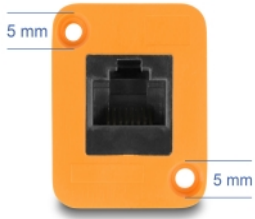

Delock Modul D-Tip RJ45 mamă la mamă, portocaliu

Descriere scurta

Acest modul de la Delock poate fi montat, de exemplu, în panouri sau carcase cu deschideri de Tip-D pentru mufele XLR. Acest lucru îl face ideal pentru integrarea echipamentelor digitale în sistemele audio profesionale.

Nr. 87998

EAN: 4043619879984

Țara de origine: China

Pachet: Pungă din plastic
cu închidere tip fermoar

Detalii tehnice

- Conectori:
 - 1 x RJ45 mamă
 - 1 x RJ45 mamă
- Pentru porturile de tip-D cu 31 x 25 mm
- Decupaj panou (diametru): aprox. 24 mm
- Două găuri de montare pentru fixarea cu șurub
- Neecranat (UTP)
- Material: plastic
- Culoare: portocaliu
- Dimensiunii (LxIxÎ): aprox. 33 x 31 x 25 mm

Pachetul contine

- Modul tip-D

Imagini

Interface

Conector 1:	1 x RJ45 mamă
Conector 2:	1 x RJ45 mamă

Physical characteristics

Material:	Plastic
Lungime:	33 mm
Width:	31 mm
Height:	25 mm
Colour:	portocaliu