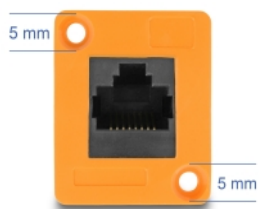

# Delock Modul D-Tip RJ45 mamă la mamă în unghi 90°, portocaliu

## Descriere scurta

Acest modul de la Delock poate fi montat, de exemplu, în panouri sau carcase cu deschideri de Tip-D pentru mufele XLR. Acest lucru îl face ideal pentru integrarea echipamentelor digitale în sistemele audio profesionale.

## Detalii tehnice

- Conectori:
  - 1 x RJ45 mamă
  - 1 x RJ45 mamă la un unghi de 90°
- Pentru porturile de tip-D cu 31 x 25 mm
- Decupaj panou (diametru): aprox. 24 mm
- Două găuri de montare pentru fixarea cu șurub
- Neecranat (UTP)
- Material: plastic
- Culoare: portocaliu
- Dimensiunii (LxIxÎ): aprox. 33 x 31 x 25 mm

## Imagini

**Interface**

Conector 1:	1 x RJ45 mamă
Conector 2:	1 x RJ45 mamă la un unghi de 90°

**Physical characteristics**

Material:	Plastic
Lungime:	33 mm
Width:	31 mm
Height:	25 mm
Colour:	portocaliu