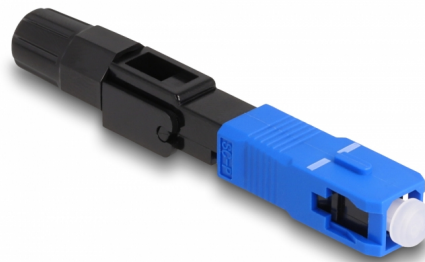

# Delock Conector rapid cu fibră optică SC Simplex tată UPC montare pe teren

## Descriere scurta

Acest conector rapid de la Delock permite o conexiune rapidă și sigură prin fibră optică și este ideal pentru aplicațiile FTTH, CATV. Cablurile conectorului SC pot fi asamblate rapid fără îmbinare.

## Detalii tehnice

- Conector rapid cu fibră optică pentru aplicații FTTH
- Pentru fibră UPC monomod
- Pentru cablu cu diametru de la 2,0 la 3,0 mm
- Pierdere introducere < 0,5 dB
- Pierdere de retur > 50 - 60 dB
- Manșon din ceramică
- Temperatură în stare de funcționare: -40 °C ~ 85 °C
- Material: plastic
- Culoare: albastru / negru
- Dimensiunii (LxIxÎ): aprox. 60,0 x 8,9 x 7,4 mm

## Physical characteristics

Material:	Plastic
Lungime:	60,0 mm
Width:	8,9 mm
Height:	7,4 mm
Colour:	albastru / negru
Diametru cablu:	2,0 - 3,0 mm