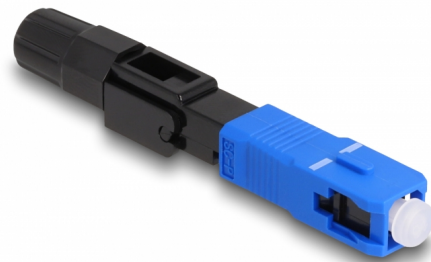

# Delock Szybkozłącze światłowodowe SC Simplex męskie UPC do montażu w terenie

## Opis

To szybkie złącze firmy Delock umożliwia szybkie i bezpieczne połączenie światłowodowe i jest idealne do zastosowań FTTH i CATV. Kable łączące SC można szybko zmontować bez splatania.

### Numer artykułu 87990

EAN: 4043619879908

Kraj pochodzenia: China

Opakowanie: Torba na zamek błyskawiczny

## Szczegóły techniczne

- Szybkozłącze światłowodowe do zastosowań FTTH
- Dla jednomodowego włókna UPC
- Dla kabli o średnicach 2,0 - 3,0 mm
- Tłumienność < 0,5 dB
- Strata powrotna > 50 - 60 dB
- Tuleja ceramiczna
- Temperatura robocza: -40 °C ~ 85 °C
- Materiał: tworzywo sztuczne
- Kolor: niebieski / czarny
- Wymiary (DxSxW): ok. 60,0 x 8,9 x 7,4 mm