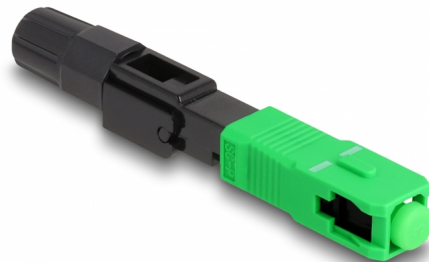

Delock Conector rapid cu fibră optică SC Simplex tată APC montare pe teren

Descriere scurta

Acest conector rapid de la Delock permite o conexiune rapidă și sigură prin fibră optică și este ideal pentru aplicațiile FTTH, CATV. Cablurile conectorului SC pot fi asamblate rapid fără îmbinare.

Nr. 87989

EAN: 4043619879892

Țara de origine: China

Pachet: Pungă din plastic
cu închidere tip fermoar

Detalii tehnice

- Conector rapid cu fibră optică pentru aplicații FTTH
- Pentru fibră APC monomod
- Pentru cablu cu diametru de la 2,0 la 3,0 mm
- Pierdere introducere < 0,5 dB
- Pierdere de retur > 50 - 60 dB
- Manșon din ceramică
- Temperatură în stare de funcționare: -40 °C ~ 85 °C
- Material: plastic
- Culoare: verde / negru
- Dimensiunii (LxIxÎ): aprox. 60,0 x 8,9 x 7,4 mm

Pachetul contine

- Conector rapid cu fibră optică
- Manual de utilizare