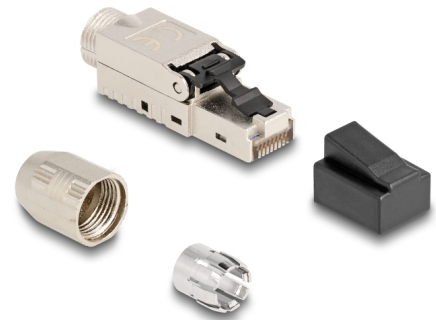

# Delock RJ45 hane fältmonterad Cat.6A med kabelgenomföring och dammkåpa verktygsfri

## Beskrivning

Detta RJ45-kontaktdon av Delock kan användas för att koppla samman nätverkskablar. Installationen av kontaktdonet på olika typer av kablar kräver inga verktyg och sparar tid.

### Med kabelgenomföring och dammskydd

Kabelgenomföringen skyddar kabeländan vid RJ45-anslutningen från skada på grund av skavning och höga dragbelastningar. Dammskyddet skyddar RJ45-porten från smuts.

## Specifikationer

- Anslutning:
  - 1 x RJ45 hane (8P/8C)
  - 1 x LSA (krävs inga verktyg)
- Cat.6A specifikation
- TIA-568A/B pinout
- För fast eller tvinnad tråd (26 - 22 AWG)
- Kabeldiameter 5,0 - 8,5 mm
- Material: formgjuten zink
- Mått (LxBxH): ca 56,2 x 14,2 x 12,5 mm