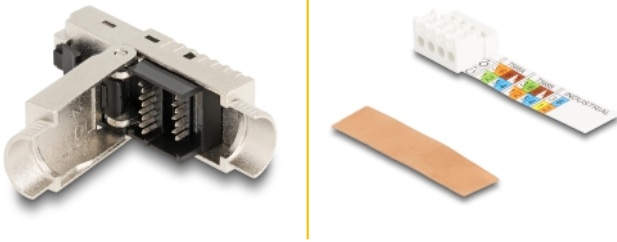

Delock RJ45 αρσενικό τομέα συναρμολόγησης Cat.6A με μάνταλο καλωδίου και κάλυμμα ενάντια στη σκόνη άνευ εργαλείων

Περιγραφή

Αυτό το βύσμα RJ45 της Delock μπορεί να χρησιμοποιηθεί για σύνδεση καλωδίων δικτύου. Η εγκατάσταση του βύσματος σε διάφορους τύπους καλωδίου δεν απαιτεί τη χρήση εργαλείων και εξοικονομεί χρόνο.

Με μάνταλο καλωδίου και κάλυμμα σκόνης

Το μάνταλο προστατεύει τα άκρα του καλωδίου στην υποδοχή RJ45 από τη φθορά εξαιτίας της τριβής και του υψηλού φορτίου εφελκυσμού. Το κάλυμμα σκόνης προστατεύει την θύρα RJ45 από ακαθαρσίες.

Αρ. προϊόντος 87988

EAN: 4043619879885

Χώρα προέλευσης: China

Συσκευασία: Τσαντάκι με φερμουάρ

Προδιαγραφές

- Συνδετήρας:
 - 1 x αρσενικό RJ45 (8P/8C)
 - 1 x LSA (χωρίς εργαλεία)
- Προδιαγραφές Cat.6A
- Διάταξη ακροδεκτών TIA-568A/B
- Για καλώδια με συμπαγή ή μονόκλωνο αγωγό (26 - 22 AWG)
- Για διάμετρο καλωδίου από 5,0 - 8,5 χιλ.
- Υλικό: χυτο-πρεσαριστός ψευδάργυρος
- Διαστάσεις (ΜxΠxΥ): περ. 56,2 x 14,2 x 12,5 mm

Περιεχόμενα συσκευασίας

- Βύσμα RJ45
- Διαχειριστής καλωδίων
- Σφράγισμα καλωδίου

- Τοποθέτηση καλωδίου
- Κάλυμμα σκόνης

Εικόνες

General

Προδιαγραφές:	Cat. 6A
---------------	---------

Interface

Συνδετήρας 1:	1 x αρσενικό RJ45
Συνδετήρας 2:	1 x LSA