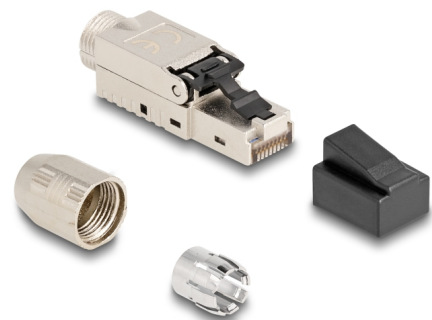

Delock RJ45 αρσενικό τομέα συναρμολόγησης Cat.6A με μάνταλο καλωδίου και κάλυμμα ενάντια στη σκόνη άνευ εργαλείων

Περιγραφή

Αυτό το βύσμα RJ45 της Delock μπορεί να χρησιμοποιηθεί για σύνδεση καλωδίων δικτύου. Η εγκατάσταση του βύσματος σε διάφορους τύπους καλωδίου δεν απαιτεί τη χρήση εργαλείων και εξοικονομεί χρόνο.

Με μάνταλο καλωδίου και κάλυμμα σκόνης

Το μάνταλο προστατεύει τα άκρα του καλωδίου στην υποδοχή RJ45 από τη φθορά εξαιτίας της τριβής και του υψηλού φορτίου εφελκυσμού. Το κάλυμμα σκόνης προστατεύει την θύρα RJ45 από ακαθαρσίες.

Αρ. προϊόντος 87988

EAN: 4043619879885

Χώρα προέλευσης: China

Συσκευασία: Τσαντάκι με φερμουάρ

Προδιαγραφές

- Συνδετήρας:
 - 1 x αρσενικό RJ45 (8P/8C)
 - 1 x LSA (χωρίς εργαλεία)
- Προδιαγραφές Cat.6A
- Διάταξη ακροδεκτών TIA-568A/B
- Για καλώδια με συμπαγή ή μονόκλωνο αγωγό (26 - 22 AWG)
- Για διάμετρο καλωδίου από 5,0 - 8,5 χιλ.
- Υλικό: χυτο-πρεσαριστός ψευδάργυρος
- Διαστάσεις (ΜxΠxΥ): περ. 56,2 x 14,2 x 12,5 mm

Physical characteristics

Conductor gauge:	26 - 22 AWG
Υλικό:	χυτο-πρεσαριστός ψευδάργυρος
Μήκος:	56,2 mm
Width:	14,2 mm
Height:	12,5 mm
Διάμετρος καλωδίου:	5,0 - 8,5 mm