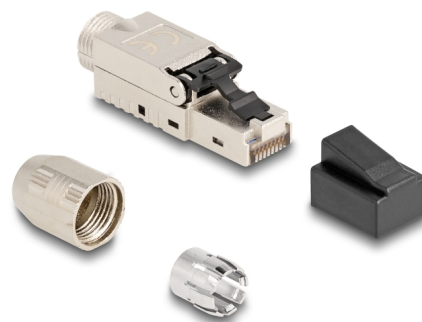

# Delock Montage sur site de RJ45 mâle Cat.6A avec presse-étoupe et capuchon anti-poussière, sans outil

## Description

Cette fiche RJ45 de Delock peut être utilisée pour connecter des câbles de réseau. L'installation de la fiche aux divers types de câble ne nécessite pas d'outil et économise du temps.

### Avec presse-étoupe et capuchon anti-poussière

Le presse-étoupe protège l'extrémité du câble sur la fiche RJ45 des dommages dus à l'abrasion et à la forte traction. Le protège-poussière empêche la saleté d'entrer dans le RJ45.

## Détails techniques

- Connecteurs :
  - 1 x RJ45 mâle (8P/8C)
  - 1 x LSA (sans outil)
- Spécification Cat.6A
- Brochage TIA-568A/B
- Pour câble solide ou toron (26 - 22 AWG)
- Pour des câbles de 5,0 à 8,5 mm de diamètre
- Matériau : zinc moulé
- Dimensions (LxlxH) : env. 56,2 x 14,2 x 12,5 mm