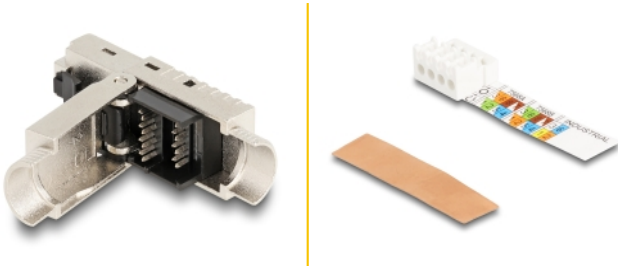

- Capuchons anti-poussière

Image