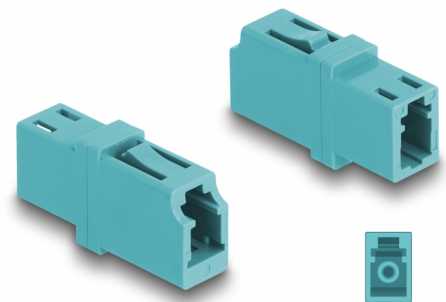

Delock Łącznik światłowodowy LC Simplex żeński do LC Simplex żeński OM3 aqua

Opis

Sprzęg LC Simplex Delock pozwala na łączenie dwu optycznych złączy męskich. Sprzęg pozwala na bezpośrednie połączenie do światłowodu i nadaje się do montowania na optycznych skrzynkach krosowniczych.

Ochrona przed pyłem

Sprzęg ma zatyczkę chroniącą tuleję przed pyłem.

Numer artykułu 87987

EAN: 4043619879878

Kraj pochodzenia: China

Opakowanie: Torba na zamek błyskawiczny

Szczegóły techniczne

- Złącze:
 - 1 x LC Simplex żeński
 - 1 x LC Simplex żeński
- Dla światłowodów wielomodowych OM3
- Tłumienność < 0,2 dB
- Tuleja ceramiczna
- Z osłoną przeciwkurzową
- Temperatura robocza: -40 °C ~ 85 °C
- Materiał: tworzywo sztuczne
- Kolorystyka: morski
- Wymiary (DxSxW): ok. 25,7 x 13,3 x 9,5 mm

Wymagania systemowe

- Wolne gniazdo męskie LC Simplex

Zawartość opakowania

- Złącze optyczne

Zdjęcia

Interface

Złącze 1:	1 x LC Simplex żeński
Złącze 2:	1 x LC Simplex żeński

Technical characteristics

Temperatura robocza:	-40 °C ~ 85 °C
----------------------	----------------

Physical characteristics

Materiał:	Plastik
Długość:	25,7 mm
Width:	13,3 mm
Height:	9,5 mm
Kolor:	aqua