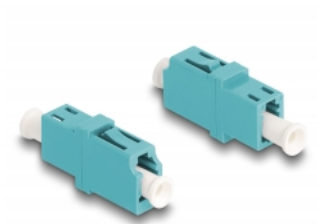

Delock Łącznik światłowodowy LC Simplex żeński do LC Simplex żeński OM3 aqua

Opis

Sprzęg LC Simplex Delock pozwala na łączenie dwu optycznych złączy męskich. Sprzęg pozwala na bezpośrednie połączenie do światłowodu i nadaje się do montowania na optycznych skrzynkach krosowniczych.

Ochrona przed pyłem

Sprzęg ma zatyczkę chroniącą tuleję przed pyłem.

Numer artykułu 87987

EAN: 4043619879878

Kraj pochodzenia: China

Opakowanie: Torba na zamek błyskawiczny

Szczegóły techniczne

- Złącze:
 - 1 x LC Simplex żeński
 - 1 x LC Simplex żeński
- Dla światłowodów wielomodowych OM3
- Tłumienność < 0,2 dB
- Tuleja ceramiczna
- Z osłoną przeciwkurzową
- Temperatura robocza: -40 °C ~ 85 °C
- Materiał: tworzywo sztuczne
- Kolorystyka: morski
- Wymiary (DxSxW): ok. 25,7 x 13,3 x 9,5 mm

Wymagania systemowe

- Wolne gniazdo męskie LC Simplex

Zawartość opakowania

- Złącze optyczne

Zdjęcia

Interface

Złącze 1:	1 x LC Simplex żeński
Złącze 2:	1 x LC Simplex żeński

Technical characteristics

Temperatura robocza:	-40 °C ~ 85 °C
----------------------	----------------

Physical characteristics

Materiał:	Plastik
Długość:	25,7 mm
Width:	13,3 mm
Height:	9,5 mm
Kolor:	aqua