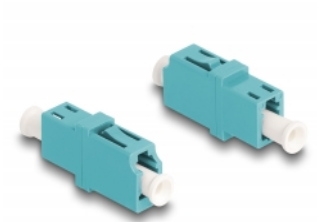

Delock Spojnica optičkih vlakana LC Simplex ženski na LC Simplex ženski OM3 aqua

Opis

Ovom LC Simplex spojnicom tvrtke Delock optički muški spojnici mogu se lako spojiti međusobno. Spajanje omogućava izravno spajanje na optički kabel te je prikladan za jednostavnu montažu u priključnim kutijama s optičkim vlaknima, ormarima i patch panelima.

Zaštita poklopcem protiv prašine

Spojnicu je opremljena odgovarajućom kapicom za zaštitu rukavca od prašine i prljavštine.

Predmet br. 87987

EAN: 4043619879878

Zemlja podrijetla: China

Pakiranje: Plastična vrećica sa zip zatvaračem

Tehnički podaci

- Priključak:
 - 1 x LC Simplex ženski
 - 1 x LC Simplex ženski
- Za vlakna za više načina rada OM3
- Gubitak na spoju < 0,2 dB
- Keramički rukavac
- S poklopcem za prašinu
- Radna temperatura: -40 °C ~ 85 °C
- Materijal: plastika
- Boja: akvamarin
- Mjere (DxŠxV): oko 25,7 x 13,3 x 9,5 mm

Preduvjeti sustava

- Slobodan LC Simplex muški priključak

Sadržaj pakiranja

- Spojnica s optičkim vlaknima

Slike

Interface

Priključak 1:	1 x LC Simplex ženski
Priključak 2:	1 x LC Simplex ženski

Technical characteristics