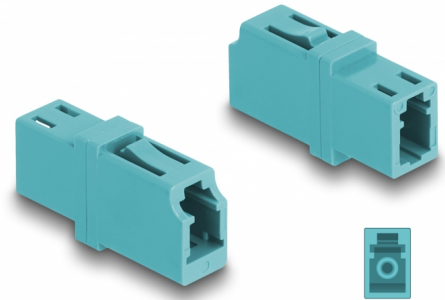

Delock Spojnica optičkih vlakana LC Simplex ženski na LC Simplex ženski OM3 aqua

Opis

Ovom LC Simplex spojnicom tvrtke Delock optički muški spojnici mogu se lako spojiti međusobno. Spajanje omogućava izravno spajanje na optički kabel te je prikladan za jednostavnu montažu u priključnim kutijama s optičkim vlaknima, ormarima i patch panelima.

Zaštita poklopcem protiv prašine

Spojnicu je opremljena odgovarajućom kapicom za zaštitu rukavca od prašine i prljavštine.

Predmet br. 87987

EAN: 4043619879878

Zemlja podrijetla: China

Pakiranje: Plastična vrećica sa zip zatvaračem

Tehnički podaci

- Priključak:
 - 1 x LC Simplex ženski
 - 1 x LC Simplex ženski
- Za vlakna za više načina rada OM3
- Gubitak na spoju < 0,2 dB
- Keramički rukavac
- S poklopcem za prašinu
- Radna temperatura: -40 °C ~ 85 °C
- Materijal: plastika
- Boja: akvamarin
- Mjere (DxŠxV): oko 25,7 x 13,3 x 9,5 mm

Preduvjeti sustava

- Slobodan LC Simplex muški priključak

Sadržaj pakiranja

- Spojnica s optičkim vlaknima

Slike

Interface

Priključak 1:	1 x LC Simplex ženski
Priključak 2:	1 x LC Simplex ženski

Technical characteristics