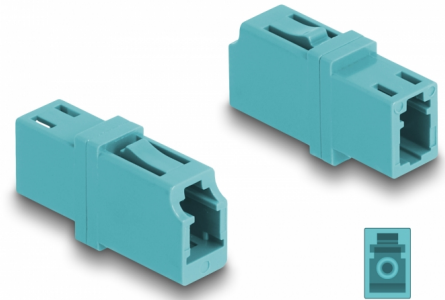

Delock Acoplador de fibra óptica LC Simplex hembra a LC Simplex hembra OM3 cian

Descripción

Con este acoplamiento LC Simplex de Delock, se pueden conectar los conectores macho de fibra óptica fácilmente entre sí. El acoplamiento permite una conexión directa al cable de fibra óptica y es adecuado para un montaje sencillo en cajas de conexión de fibra óptica, armarios y paneles de conexión.

Protección por cubierta antipolvo

El acoplamiento está equipado con una tapa adecuada para proteger la manga del polvo y mantenerla limpia.

Número de elemento 87987

EAN: 4043619879878

Pais de origen: China

Paquete: Bolsa de plástico con cremallera

Detalles técnicos

- Conectores:
 - 1 x LC Simplex hembra
 - 1 x LC Simplex hembra
- Para fibra multimodo OM3
- Pérdida de inserción < 0,2 dB
- Manga de cerámica
- Con tapa para el polvo
- Temperatura de funcionamiento: -40 °C ~ 85 °C
- Material: plástico
- Color: aguamarina
- Dimensiones (LxAxANxAL): aprox. 25,7 x 13,3 x 9,5 mm

Requisitos del sistema

- Puerto macho LC Simplex disponible

Contenido del paquete

- Acoplador de fibra óptica

Image

Interface

Conector 1:	1 x LC Simplex hembra
Conector 2 :	1 x LC Simplex hembra

Technical characteristics