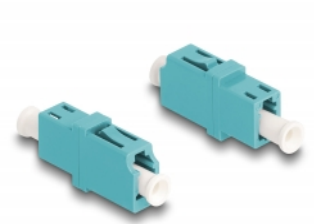

Delock Acoplador de fibra óptica LC Simplex hembra a LC Simplex hembra OM3 cian

Descripción

Con este acoplamiento LC Simplex de Delock, se pueden conectar los conectores macho de fibra óptica fácilmente entre sí. El acoplamiento permite una conexión directa al cable de fibra óptica y es adecuado para un montaje sencillo en cajas de conexión de fibra óptica, armarios y paneles de conexión.

Protección por cubierta antipolvo

El acoplamiento está equipado con una tapa adecuada para proteger la manga del polvo y mantenerla limpia.

Número de elemento 87987

EAN: 4043619879878

Pais de origen: China

Paquete: Bolsa de plástico con cremallera

Detalles técnicos

- Conectores:
 - 1 x LC Simplex hembra
 - 1 x LC Simplex hembra
- Para fibra multimodo OM3
- Pérdida de inserción < 0,2 dB
- Manga de cerámica
- Con tapa para el polvo
- Temperatura de funcionamiento: -40 °C ~ 85 °C
- Material: plástico
- Color: aguamarina
- Dimensiones (LxAxANxAL): aprox. 25,7 x 13,3 x 9,5 mm

Requisitos del sistema

- Puerto macho LC Simplex disponible

Contenido del paquete

- Acoplador de fibra óptica

Image

Interface

Conector 1:	1 x LC Simplex hembra
Conector 2 :	1 x LC Simplex hembra

Technical characteristics