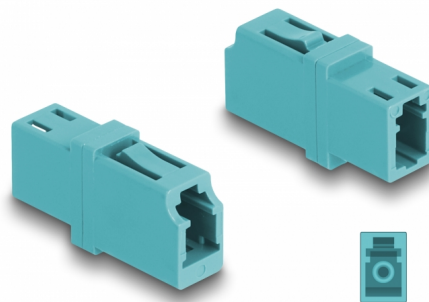

Delock Optická spojka ze zásuvky LC Simplex na zásuvku LC Simplex, OM3, akvamarínová

Popis

S touto spojkou LC Simplex značky Delock lze snadno navzájem propojit dva zástrčkové konektory optických kabelů. Tato spojka umožňuje přímé připojení k optickému kabelu a je vhodná pro snadnou montáž do optických spojovacích skříní, skříněk a propojovacích panelů.

Ochrana protiprachovým krytem

Tato spojka je vybavena vhodnou čepičkou na ochranu objímky proti prachu a k zajištění její čistoty.

Číslo produktu 87987

EAN: 4043619879878

Země původu: China

Balení: Plastová taška se zipem

Technické detaily

- Konektor:
 - 1 x LC Simplex samice
 - 1 x LC Simplex samice
- Pro Multimód optiku OM3
- Vložený útlum < 0,2 dB
- Keramická objímka
- S prachovou zálepkou
- Provozní teplota: -40 °C ~ 85 °C
- Materiál: plast
- Barva: aqua
- Rozměry (DxŠxV): cca. 25,7 x 13,3 x 9,5 mm

Systemové požadavky

- Volný port LC Simplex samec

Obsah balení

- Spojka optických vláken

Příslušenství

Interface

Konektor 1:	1 x LC Simplex samice
Konektor 2:	1 x LC Simplex samice

Technical characteristics