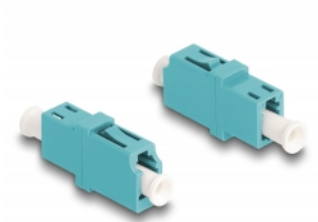

Delock Optická spojka ze zásuvky LC Simplex na zásuvku LC Simplex, OM3, akvamarínová

Popis

S touto spojkou LC Simplex značky Delock lze snadno navzájem propojit dva zástrčkové konektory optických kabelů. Tato spojka umožňuje přímé připojení k optickému kabelu a je vhodná pro snadnou montáž do optických spojovacích skříní, skříněk a propojovacích panelů.

Ochrana protiprachovým krytem

Tato spojka je vybavena vhodnou čepičkou na ochranu objímky proti prachu a k zajištění její čistoty.

Číslo produktu 87987

EAN: 4043619879878

Země původu: China

Balení: Plastová taška se zipem

Technické detaily

- Konektor:
 - 1 x LC Simplex samice
 - 1 x LC Simplex samice
- Pro Multimód optiku OM3
- Vložený útlum < 0,2 dB
- Keramická objímka
- S prachovou zálepkou
- Provozní teplota: -40 °C ~ 85 °C
- Materiál: plast
- Barva: aqua
- Rozměry (DxŠxV): cca. 25,7 x 13,3 x 9,5 mm

Systemové požadavky

- Volný port LC Simplex samec

Obsah balení

- Spojka optických vláken

Příslušenství

Interface

Konektor 1:	1 x LC Simplex samice
Konektor 2:	1 x LC Simplex samice

Technical characteristics