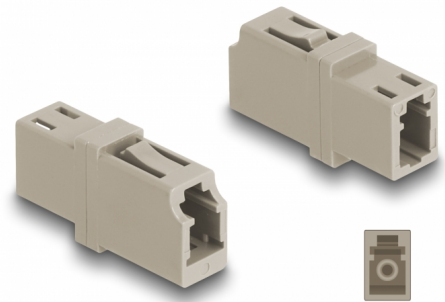

# Delock Fiberoptisk koppling LC Simplex hona till LC Simplex hona OM1/OM2 beige

## Beskrivning

Med LC Simplex-kopplingen från Delock kan optiska fiberanslutningar enkelt anslutas till varandra. Kopplingen gör det möjligt att skapa en direktanslutning till den optiska fiberkabeln och passar för enkel montering optiska fiberanslutningslådor, skåp och patchpaneler.

### Skydd från dammskydd

Kopplingen är utrustad med ett lämpligt lock för att skydda bussningen från damm och hålla den ren.

**Artikelnummer 87986**

EAN: 4043619879861

Ursprungsland: China

Paket: Zippåse

## Specifikationer

- Anslutning:
  - 1 x LC Simplex hona
  - 1 x LC Simplex hona
- För multimodfiber OM1 / OM2
- Insättningsdämpning < 0,2 dB
- Keramisk hylsa
- Med dammskydd
- Drifttemperatur: -40 °C ~ 85 °C
- Material: plast
- Färg: beige
- Mått (LxBxH): ca 25,7 x 13,3 x 9,5 mm