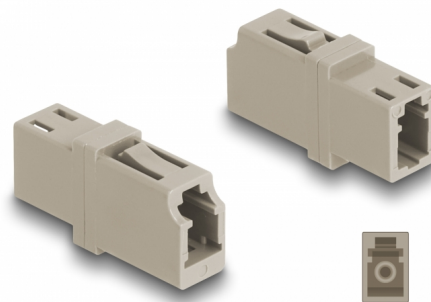

Delock Fibră optică cuplaj LC Simplex mamă la LC Simplex mamă OM1 / OM2 bej

Descriere scurta

Cu acest cuplaj LC Simplex de la Delock, conectorii din fibre optice tată se pot conecta cu ușurință între ei. Cuplarea permite conectarea directă la cablul de fibră optică și este potrivit pentru montarea simplă în cutii de conexiuni din fibre optice, dulapuri și panouri tip buzunar.

Protecție împotriva prafului datorită capacului

Ambreiajul este echipat cu un capac potrivit pentru a proteja manșonul de praf și pentru a-l păstra curat.

**Nr. 87986**

EAN: 4043619879861

Țara de origine: China

Pachet: Pungă din plastic
cu închidere tip fermoar

Detalii tehnice

- Conectori:
 - 1 x LC Simplex mamă
 - 1 x LC Simplex mamă
- Pentru fibră multi-mod OM1 / OM2
- Pierdere introducere < 0,2 dB
- Manșon din ceramică
- Cu capac de protecție împotriva prafului
- Temperatură în stare de funcționare: -40 °C ~ 85 °C
- Material: plastic
- Culoare: bej
- Dimensiunii (LxlxÎ): aprox. 25,7 x 13,3 x 9,5 mm

Cerinte de sistem

- Un port tată LC Simplex liber

Pachetul contine

- Cuplaj cu fibră optică

Imagini

Interface

Conector 1:	1 x LC Simplex mamă
Conector 2:	1 x LC Simplex mamă

Technical characteristics