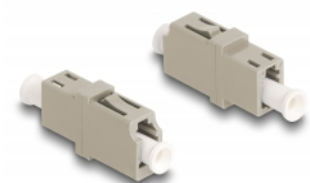

Delock Fibră optică cuplaj LC Simplex mamă la LC Simplex mamă OM1 / OM2 bej

Descriere scurta

Cu acest cuplaj LC Simplex de la Delock, conectorii din fibre optice tată se pot conecta cu ușurință între ei. Cuplarea permite conectarea directă la cablul de fibră optică și este potrivit pentru montarea simplă în cutii de conexiuni din fibre optice, dulapuri și panouri tip buzunar.

Protecție împotriva prafului datorită capacului

Ambreiajul este echipat cu un capac potrivit pentru a proteja manșonul de praf și pentru a-l păstra curat.

**Nr. 87986**

EAN: 4043619879861

Țara de origine: China

Pachet: Pungă din plastic
cu închidere tip fermoar

Detalii tehnice

- Conectori:
 - 1 x LC Simplex mamă
 - 1 x LC Simplex mamă
- Pentru fibră multi-mod OM1 / OM2
- Pierdere introducere < 0,2 dB
- Manșon din ceramică
- Cu capac de protecție împotriva prafului
- Temperatură în stare de funcționare: -40 °C ~ 85 °C
- Material: plastic
- Culoare: bej
- Dimensiunii (LxlxÎ): aprox. 25,7 x 13,3 x 9,5 mm

Cerinte de sistem

- Un port tată LC Simplex liber

Pachetul contine

- Cuplaj cu fibră optică

Imagini

Interface

Conector 1:	1 x LC Simplex mamă
Conector 2:	1 x LC Simplex mamă

Technical characteristics