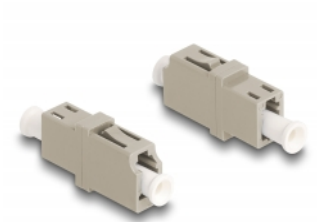

Delock Optická spojka ze zásuvky LC Simplex na zásuvku LC Simplex, OM1/OM2, béžová

Popis

S touto spojkou LC Simplex značky Delock lze snadno navzájem propojit dva zástrčkové konektory optických kabelů. Tato spojka umožňuje přímé připojení k optickému kabelu a je vhodná pro snadnou montáž do optických spojovacích skříní, skříněk a propojovacích panelů.

Ochrana protiprachovým krytem

Tato spojka je vybavena vhodnou čepičkou na ochranu objímky proti prachu a k zajištění její čistoty.

Číslo produktu 87986

EAN: 4043619879861

Země původu: China

Balení: Plastová taška se zipem

Technické detaily

- Konektor:
 - 1 x LC Simplex samice
 - 1 x LC Simplex samice
- Pro Multimód optiku OM1 / OM2
- Vložený útlum < 0,2 dB
- Keramická objímka
- S prachovou zásepkou
- Provozní teplota: -40 °C ~ 85 °C
- Materiál: plast
- Barva: šedá
- Rozměry (DxŠxV): cca. 25,7 x 13,3 x 9,5 mm

Systemové požadavky

- Volný port LC Simplex samec

Obsah balení

- Spojka optických vláken

Příslušenství

Interface

Konektor 1:	1 x LC Simplex samice
Konektor 2:	1 x LC Simplex samice

Technical characteristics