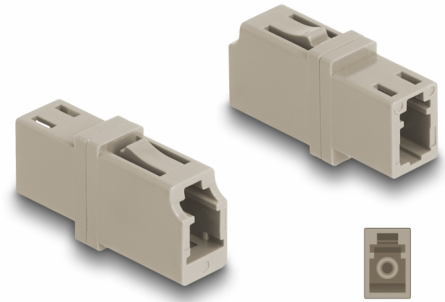

Delock Optická spojka ze zásuvky LC Simplex na zásuvku LC Simplex, OM1/OM2, béžová

Popis

S touto spojkou LC Simplex značky Delock lze snadno navzájem propojit dva zástrčkové konektory optických kabelů. Tato spojka umožňuje přímé připojení k optickému kabelu a je vhodná pro snadnou montáž do optických spojovacích skříní, skříněk a propojovacích panelů.

Ochrana protiprachovým krytem

Tato spojka je vybavena vhodnou čepičkou na ochranu objímky proti prachu a k zajištění její čistoty.

Číslo produktu 87986

EAN: 4043619879861

Země původu: China

Balení: Plastová taška se zipem

Technické detaily

- Konektor:
 - 1 x LC Simplex samice
 - 1 x LC Simplex samice
- Pro Multimód optiku OM1 / OM2
- Vložený útlum < 0,2 dB
- Keramická objímka
- S prachovou zásepkou
- Provozní teplota: -40 °C ~ 85 °C
- Materiál: plast
- Barva: šedá
- Rozměry (DxŠxV): cca. 25,7 x 13,3 x 9,5 mm

Systemové požadavky

- Volný port LC Simplex samec

Obsah balení

- Spojka optických vláken

Příslušenství

Interface

Konektor 1:	1 x LC Simplex samice
Konektor 2:	1 x LC Simplex samice

Technical characteristics