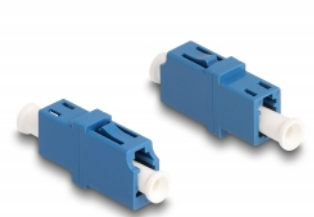

Paketets innehåll

- Fiberoptisk koppling

Bilder