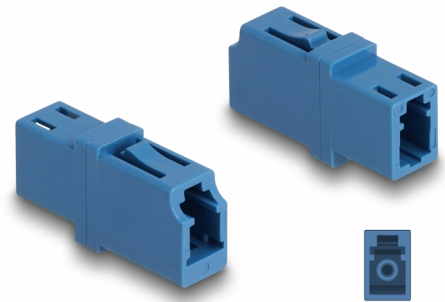

## Beskrivning

Med LC Simplex-kopplingen från Delock kan optiska fiberanslutningar enkelt anslutas till varandra. Kopplingen gör det möjligt att skapa en direktanslutning till den optiska fiberkabeln och passar för enkel montering optiska fiberanslutningslådor, skåp och patchpaneler.

### Skydd från dammskydd

Kopplingen är utrustad med ett lämpligt lock för att skydda bussningen från damm och hålla den ren.

**Artikelnummer 87985**

EAN: 4043619879854

Ursprungsland: China

Paket: Zippåse

## Specifikationer

- Anslutning:
  - 1 x LC Simplex hona
  - 1 x LC Simplex hona
- För singlemodfiber UPC
- Insättningsdämpning < 0,2 dB
- Keramisk hylsa
- Med dammskydd
- Drifttemperatur: -40 °C ~ 85 °C
- Material: plast
- Färg: blå
- Mått (LxBxH): ca 25,7 x 13,3 x 9,5 mm

## Physical characteristics

Material:	Plast
Längd:	25,7 mm
Width:	13,3 mm
Height:	9,5 mm
Färg:	blå