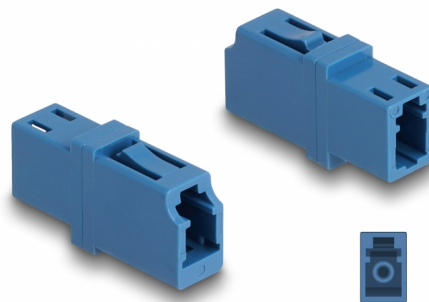

Delock Fibră optică cuplaj LC Simplex mamă la LC Simplex mamă UPC albastru

Descriere scurta

Cu acest cuplaj LC Simplex de la Delock, conectorii din fibre optice tată se pot conecta cu ușurință între ei. Cuplarea permite conectarea directă la cablul de fibră optică și este potrivit pentru montarea simplă în cutii de conexiuni din fibre optice, dulapuri și panouri tip buzunar.

Protecție împotriva prafului datorită capacului

Ambreiajul este echipat cu un capac potrivit pentru a proteja manșonul de praf și pentru a-l păstra curat.

Nr. 87985

EAN: 4043619879854

Țara de origine: China

Pachet: Pungă din plastic
cu închidere tip fermoar

Detalii tehnice

- Conectori:
  - 1 x LC Simplex mamă
  - 1 x LC Simplex mamă
- Pentru fibră multi-mod UPC
- Pierdere introducere < 0,2 dB
- Manșon din ceramică
- Cu capac de protecție împotriva prafului
- Temperatură în stare de funcționare: -40 °C ~ 85 °C
- Material: plastic
- Culoare: albastru
- Dimensiunii (LxlxÎ): aprox. 25,7 x 13,3 x 9,5 mm

Cerinte de sistem

- Un port tată LC Simplex liber