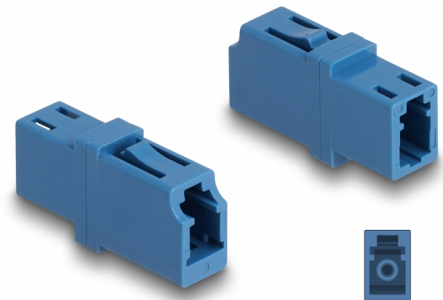

Delock Łącznik światłowodowy LC Simplex żeński do LC Simplex żeński UPC niebieski

Opis

Sprzęg LC Simplex Delock pozwala na łączenie dwu optycznych złączy męskich. Sprzęg pozwala na bezpośrednie połączenie do światłowodu i nadaje się do montowania na optycznych skrzynkach krosowniczych.

Ochrona przed pyłem

Sprzęg ma zatyczkę chroniącą tuleję przed pyłem.

Numer artykułu 87985

EAN: 4043619879854

Kraj pochodzenia: China

Opakowanie: Torba na zamek błyskawiczny

Szczegóły techniczne

- Złącze:
 - 1 x LC Simplex żeński
 - 1 x LC Simplex żeński
- Dla światłowodów Jednomodowych UPC
- Tłumienność < 0,2 dB
- Tuleja ceramiczna
- Z osłoną przeciwkurzową
- Temperatura robocza: -40 °C ~ 85 °C
- Materiał: tworzywo sztuczne
- Kolor: niebieski
- Wymiary (DxSxW): ok. 25,7 x 13,3 x 9,5 mm

Wymagania systemowe

- Wolne gniazdo męskie LC Simplex

Zawartość opakowania

- Złącze optyczne

Zdjęcia

Interface

Złącze 1:	1 x LC Simplex żeński
Złącze 2:	1 x LC Simplex żeński

Technical characteristics

Temperatura robocza:	-40 °C ~ 85 °C
----------------------	----------------

Physical characteristics

Materiał:	Plastik
Długość:	25,7 mm
Width:	13,3 mm
Height:	9,5 mm
Kolor:	niebieski